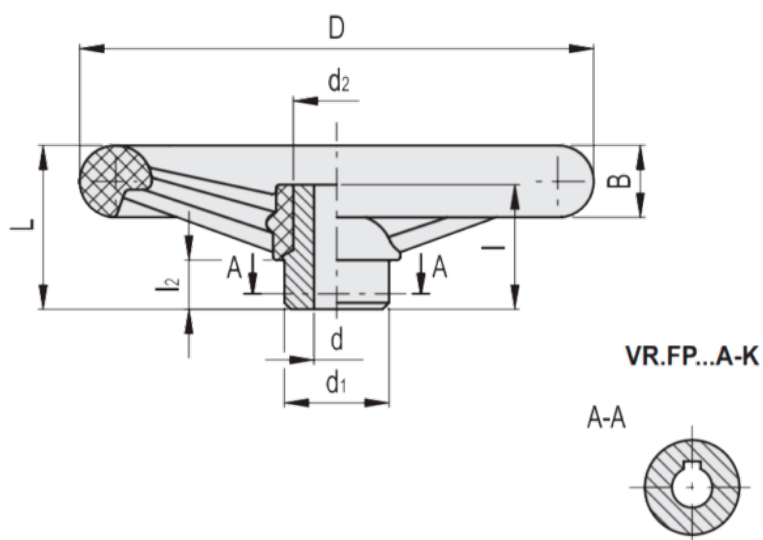

Varenummer: 23017721112K
 Beskrivelse: E+G Håndhjul
 VR.125 FP-A12-K

Mål

VR.FP-A

B	= 18	l	= 36
b	= 4	L	= 45
C (N*m)	= 120	L (J)	= 8
D	= 124	l2	= 12
d1	= 24	t	= 13.8
d2	= 20		
d'''	=		
d''''	=		